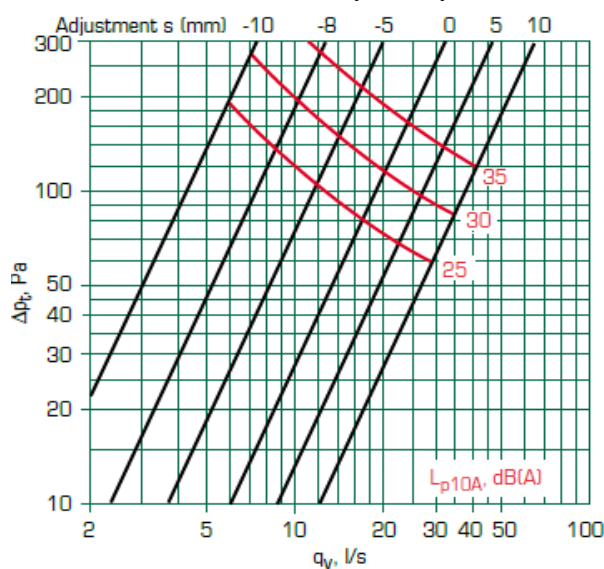

CVI Indblæstningsventil Med ramme

Varenr. TW7*

CVI Ø125 - Luftstrøm / tryktab / lydniveau

CVI Ø100 - Luftstrøm / tryktab / lydniveau

CVI Ø160 - Luftstrøm / tryktab / lydniveau

CVI Ø150 - Luftstrøm / tryktab / lydniveau

Ramme til CVI indblæsningsventil

Ø	ØD(mm)	Ød(mm)
100	125	99
125	150	124
150	175	149
160	185	159
200	225	199

Lydeffektniveau CVI indblæsningsventil

Lydeffektniveau (db) i frekvens(Hz):							
Ø	125	250	500	1K	2K	4K	8K
100	5	-2	-3	-3	0	-8	-20
125	-6	0	0	-3	0	-13	-25
150	-6	-5	-4	0	-1	-13	-28
160	1	-1	-3	1	-2	-15	-32
200	3	1	-1	1	-4	-12	-25