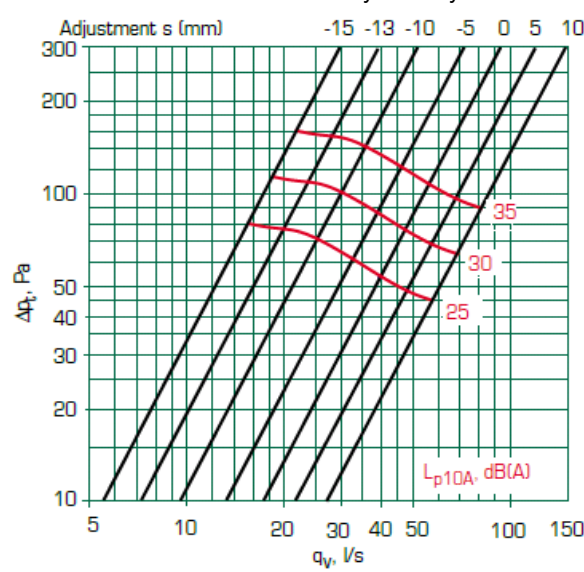

CVI Indblæstningsventil Med ramme

Varenr. TW7*

CVI Ø125 - Luftstrøm / tryktab / lydniveau

CVI Ø100 - Luftstrøm / tryktab / lydniveau

CVI Ø160 - Luftstrøm / tryktab / lydniveau

CVI Ø150 - Luftstrøm / tryktab / lydniveau

Ramme til CVI indblæsningsventil

Ø	ØD(mm)	Ød(mm)
100	125	99
125	150	124
150	175	149
160	185	159
200	225	199

Lydeffektniveau CVI indblæsningsventil

Lydeffektniveau (db) i frekvens(Hz):							
Ø	125	250	500	1K	2K	4K	8K
100	5	-2	-3	-3	0	-8	-20
125	-6	0	0	-3	0	-13	-25
150	-6	-5	-4	0	-1	-13	-28
160	1	-1	-3	1	-2	-15	-32
200	3	1	-1	1	-4	-12	-25