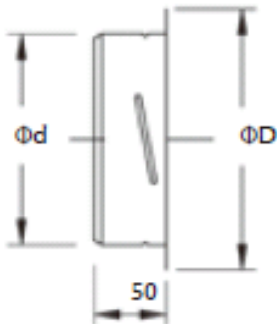

CVI Indblæstningsventil Med ramme

Varenr. TW7*

CVI Ø125 - Luftstrøm / tryktab / lydniveau

CVI Ø100 - Luftstrøm / tryktab / lydniveau

CVI Ø160 - Luftstrøm / tryktab / lydniveau

CVI Ø150 - Luftstrøm / tryktab / lydniveau

Ramme til CVI indblæsningsventil

Ø	ØD(mm)	Ød(mm)
100	125	99
125	150	124
150	175	149
160	185	159
200	225	199

Lydeffektniveau CVI indblæsningsventil

Lydeffektniveau (db) i frekvens(Hz):							
Ø	125	250	500	1K	2K	4K	8K
100	5	-2	-3	-3	0	-8	-20
125	-6	0	0	-3	0	-13	-25
150	-6	-5	-4	0	-1	-13	-28
160	1	-1	-3	1	-2	-15	-32
200	3	1	-1	1	-4	-12	-25