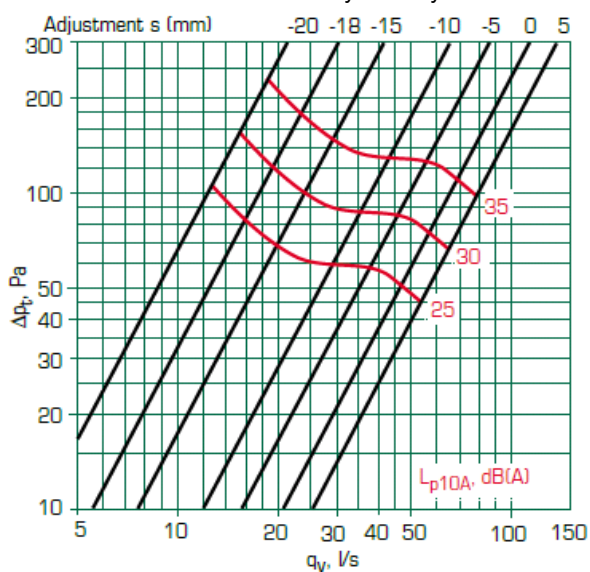

CVI Indblæstningsventil Med ramme

Varenr. TW7*

CVI Ø125 - Luftstrøm / tryktab / lydniveau

CVI Ø100 - Luftstrøm / tryktab / lydniveau

CVI Ø160 - Luftstrøm / tryktab / lydniveau

CVI Ø150 - Luftstrøm / tryktab / lydniveau

Ramme til CVI indblæsningsventil

Ø	ØD(mm)	Ød(mm)
100	125	99
125	150	124
150	175	149
160	185	159
200	225	199

Lydeffektniveau CVI indblæsningsventil

Lydeffektniveau (db) i frekvens(Hz):							
Ø	125	250	500	1K	2K	4K	8K
100	5	-2	-3	-3	0	-8	-20
125	-6	0	0	-3	0	-13	-25
150	-6	-5	-4	0	-1	-13	-28
160	1	-1	-3	1	-2	-15	-32
200	3	1	-1	1	-4	-12	-25