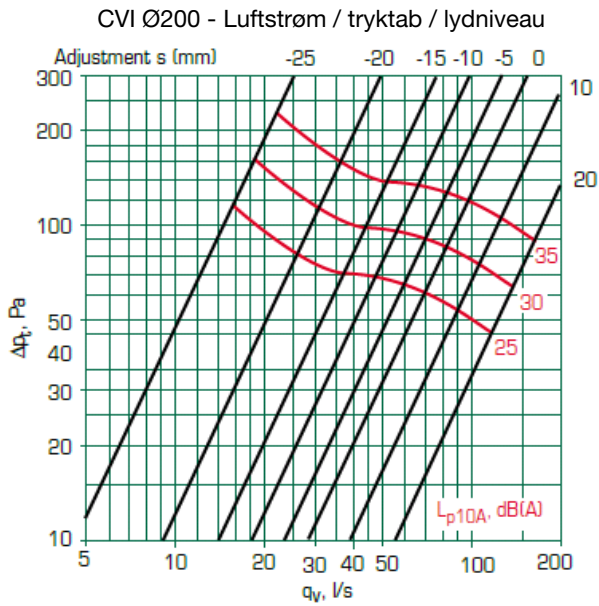

CVI Indblæstningsventil Med ramme

Varenr. TW7*

CVI Ø125 - Luftstrøm / tryktab / lydniveau

CVI Ø100 - Luftstrøm / tryktab / lydniveau

CVI Ø160 - Luftstrøm / tryktab / lydniveau

CVI Ø150 - Luftstrøm / tryktab / lydniveau

Ramme til CVI indblæsningsventil

Ø	ØD(mm)	Ød(mm)
100	125	99
125	150	124
150	175	149
160	185	159
200	225	199

Lydeffektniveau CVI indblæsningsventil

Lydeffektniveau (db) i frekvens(Hz):							
Ø	125	250	500	1K	2K	4K	8K
100	5	-2	-3	-3	0	-8	-20
125	-6	0	0	-3	0	-13	-25
150	-6	-5	-4	0	-1	-13	-28
160	1	-1	-3	1	-2	-15	-32
200	3	1	-1	1	-4	-12	-25