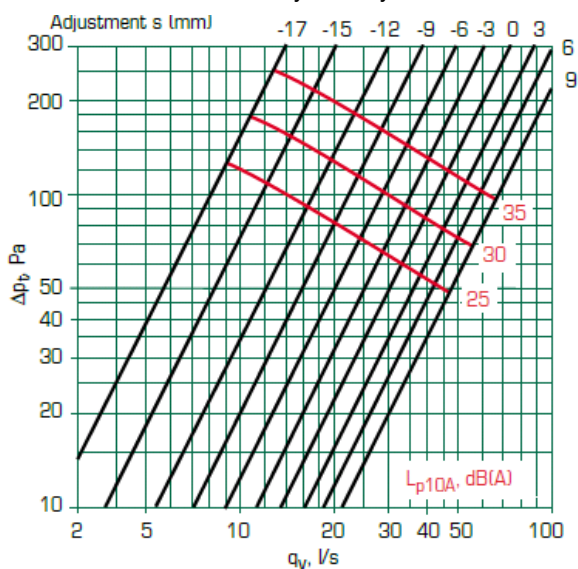

CVI Indblæstningsventil Med ramme

Varenr. TW7*

CVI Ø125 - Luftstrøm / tryktab / lydniveau

CVI Ø100 - Luftstrøm / tryktab / lydniveau

CVI Ø160 - Luftstrøm / tryktab / lydniveau

CVI Ø150 - Luftstrøm / tryktab / lydniveau

Ramme til CVI indblæsningsventil

Ø	ØD(mm)	Ød(mm)
100	125	99
125	150	124
150	175	149
160	185	159
200	225	199

Lydeffektniveau CVI indblæsningsventil

Lydeffektniveau (db) i frekvens(Hz):							
Ø	125	250	500	1K	2K	4K	8K
100	5	-2	-3	-3	0	-8	-20
125	-6	0	0	-3	0	-13	-25
150	-6	-5	-4	0	-1	-13	-28
160	1	-1	-3	1	-2	-15	-32
200	3	1	-1	1	-4	-12	-25