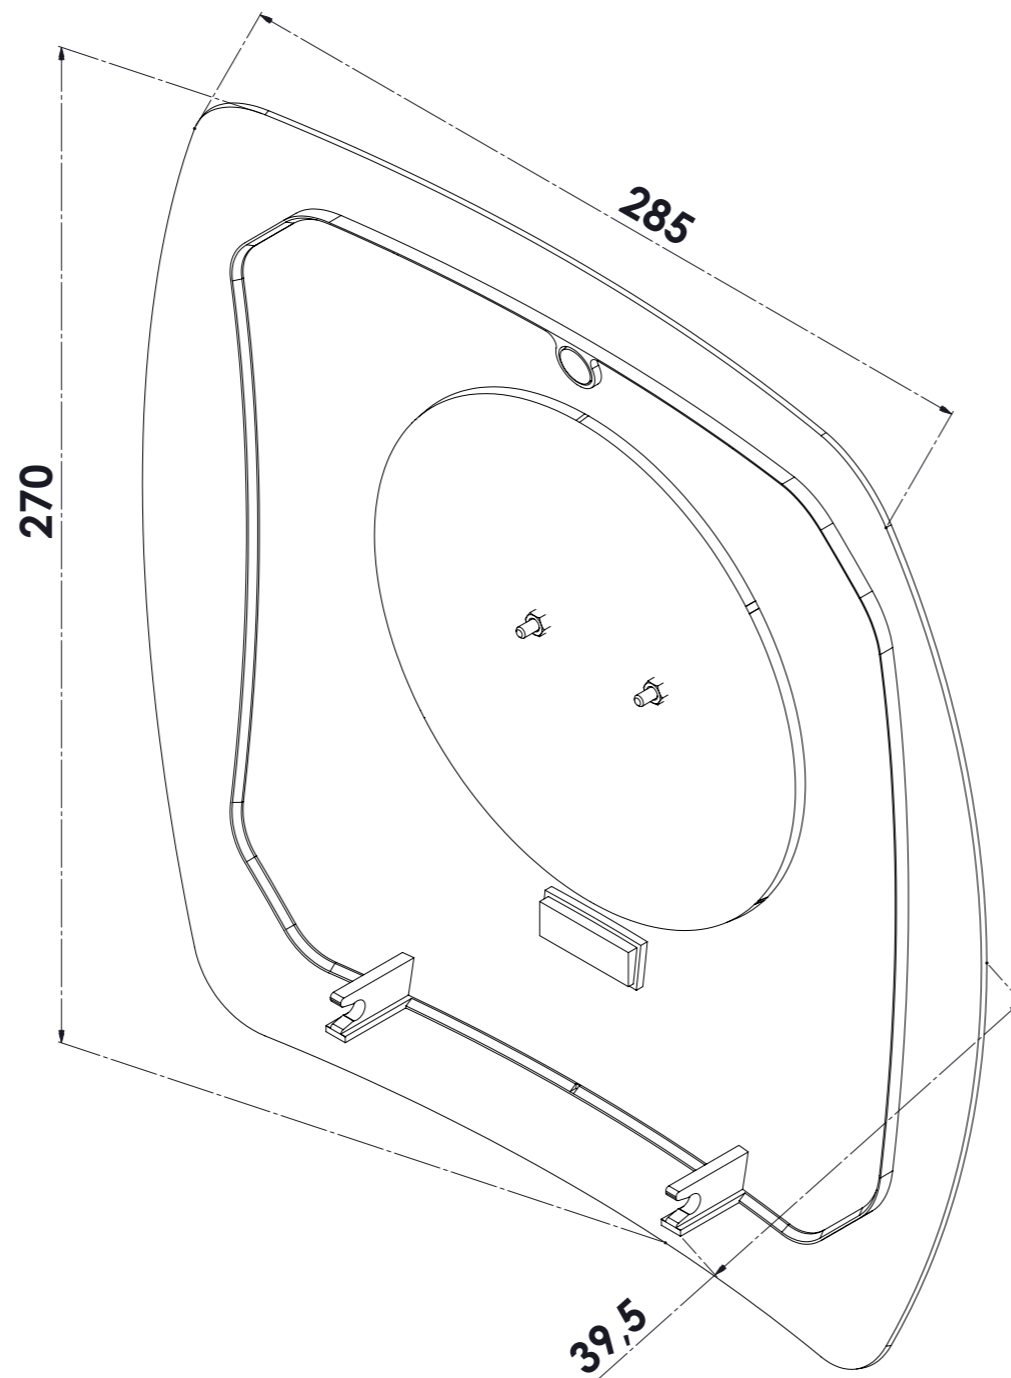

Frontdæksel til ZEPHYR, varenr. TWHEATQ065 (mål angivet i mm.)

Frontdæksel (bagsiden) til ZEPHYR, varenr. TWHEATQ065 (mål angivet i mm.)