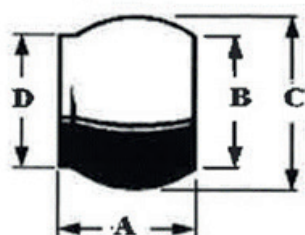

Bauer kobling - HAN m/URG

Bauer HAN kobling med udvendigt rørgvind og lukkering. Galvaniseret.

Varianter

Måltegning

Produkt nr.	Beskrivelse	D mm	A mm	B mm	C mm	Ge-vind
BAUR0200	HAN m/URG og lukkering	50	54	52	70	2"
BAUR0203	HAN m/URG og lukkering	76	74	78	98	2 1/2"
BAUR0206	HAN m/URG og lukkering	76	74	78	98	3"
BAUR0209	HAN m/URG og lukkering	89	87	90	120	2 1/2"
BAUR0212	HAN m/URG og lukkering	89	87	90	120	3"
BAUR0215	HAN m/URG og lukkering	89	87	90	120	4"
BAUR0217	HAN m/URG og lukkering	108	105	111	144	2 1/2"
BAUR0218	HAN m/URG og lukkering	108	105	111	144	3"
BAUR0221	HAN m/URG og lukkering	108	105	111	144	4"
BAUR0224	HAN m/URG og lukkering	133	97	135	160	5"
BAUR0227	HAN m/URG og lukkering	159	119	154	180	6"

Bauer gummiring

Bauer gummiring i naturgummi.

Temperatur: -30 / +95°C.

Varianter

Produkt nr.	Dimensioner mm	Godstykkelser mm
BAUR0040	50, Ø83 x 65	9
BAUR0041	76, Ø114 x 88	13
BAUR0042	89, Ø136 x 110	13
BAUR0043	108, Ø167 x 138	14
BAUR0044	133, Ø188 x 152	18
BAUR0045	159, Ø210 x 174	18
BAUR0046	194, Ø252 x 214	19