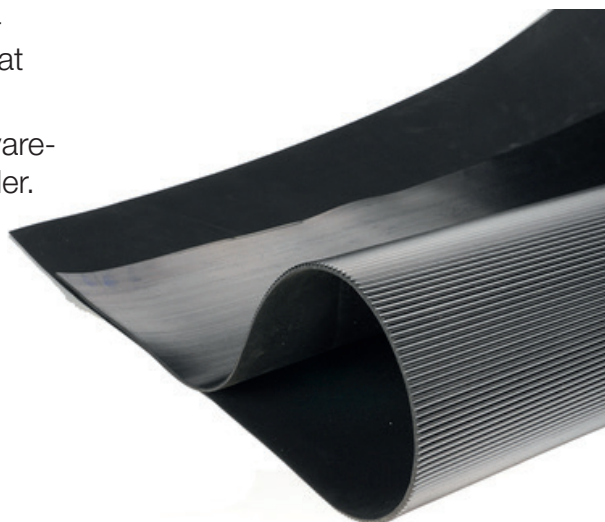

Smalriflet Gummimåtte

Smalriflet Gummimåtte af SBR (styren-butadiengummi), er vævspresset på undersiden for at gøre måtten mere stabil og lettere at lime.

Gummimåtten er fortrinlig til gulvbelægning i varebiler eller som stå/aflastningsmåtte i værksteder.

Specifikationer

Hårdhed	70° +/- 5° Shore
Bredde	1200 mm
Tykkelse	3 mm
Vægt/m ²	3 kg
Forkortelse	SBR

varianter

Produkt nr.	Farve	Længde m	Rulle
SMALST30	Sort	10	12