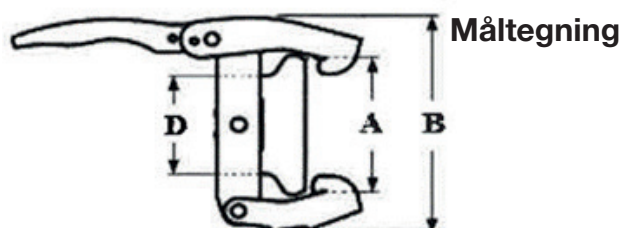

Perrot svejsekobling - HUN m/lukkering

Perrot HUN svejsekobling, sort stål.
Svejsekoblingen leveres inkl. galvaniseret lukkering. Uden gummiring

Varianter

Produkt nr.	Beskrivelse	D mm	A mm	B mm
PER00050	HUN - svejsekobling inkl. lukkering	50	85	123
PER00055	HUN - svejsekobling inkl. lukkering	76	108	160
PER00060	HUN - svejsekobling inkl. lukkering	89	137	190
PER00065	HUN - svejsekobling inkl. lukkering	108	161	233
PER00070	HUN - svejsekobling inkl. lukkering	133	189	268
PER00075	HUN - svejsekobling inkl. lukkering	159	223	297

Perrot svejsekobling - HUN

Perrot HUN svejsekobling, sort stål. Svejsekoblingen leveres uden lukkering og gummiring.

Varianter

Produkt nr.	Beskrivelse	D mm	A mm
PER00100	HUN - svejsekobling	50	85
PER00105	HUN - svejsekobling	76	108
PER00110	HUN - svejsekobling	89	137
PER00115	HUN - svejsekobling	108	161
PER00120	HUN - svejsekobling	133	189
PER00125	HUN - svejsekobling	159	223