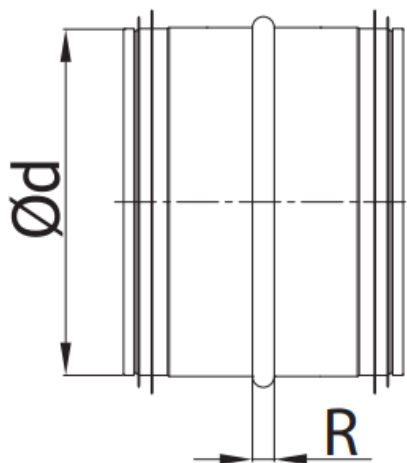

# Dobbeltnippel med EPDM gummilæber

Varenr. BFN12\*

Ød (mm)	R (mm)	Vægt (kg)
100	8	0,12
125	8	0,15
160	8	0,19

## Beskrivelse

Niplerne på denne Dobbeltnippel med EPDM-gummilæber gør det muligt at tilslutte bl.a. runde almindelige kanaler med indvendige samlinger. Dobbeltniplen monteres ved at trykke begge ender ind i kanalerne, der skal forbindes, og op til stop midt på Niplen.