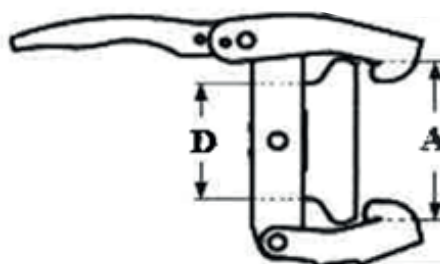

Perrot HUN m/slangestuds

Perrot koblinger inkl. lukkering, gummiring og slangestuds anvendes især af slamsugere, vandværker, maskinstationer samt indenfor landbruget. Galvaniseret.

Måltegning

Varianter

Produkt nr.	Beskrivelse	Størrelse D mm	A mm	Slangestuds mm
PERO1205	HUN m/ slangestuds	50	85	50
PERO1210	HUN m/ slangestuds	70	108	63
PERO1220	HUN m/ slangestuds	70	108	76
PERO1230	HUN m/ slangestuds	89	137	76
PERO1235	HUN m/ slangestuds	89	137	89
PERO1240	HUN m/ slangestuds	89	137	100
PERO1245	HUN m/ slangestuds	108	161	76
PERO1250	HUN m/ slangestuds	108	161	89
PERO1260	HUN m/ slangestuds	108	161	102
PERO1265	HUN m/ slangestuds	108	161	110
PERO1270	HUN m/ slangestuds	133	189	127
PERO1275	HUN m/ slangestuds	159	223	152
PERO1280	HUN m/ slangestuds	216	319	200