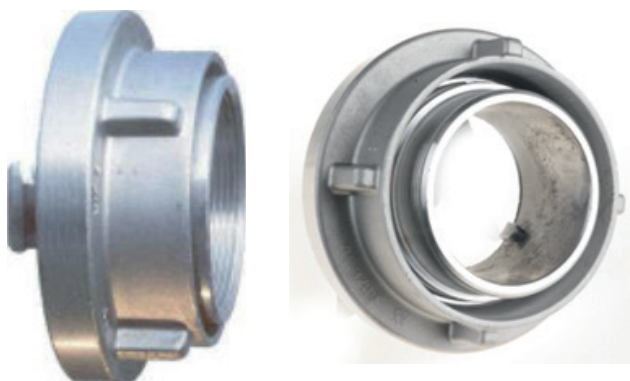

Storz drejelig kobling IRG/URG - aluminium

Storz kobling med drejelig svivel - dette forhindrer
snoning af slangen.

Med **indvendigt gevind(IRG)**.

Storz kobling med drejelig svivel - dette forhindrer
snoning af slangen.

Med **udvendigt gevind(URG)**.

*Enkelte str. udbydes også i messing, samt rustfrit
stål.*

Varianter

Produkt nr.	Beskrivelse	Kloafstand mm	Gevind "
ST01925A	Med IRG Type C	66	1 ½"
ST01900A	Med IRG Type C	66	2"
ST01922A	Med IRG Type C	66	2 ½"
ST01901A	Med IRG Type B	89	2 ½"
ST01902A	Med IRG Type B	89	3"
ST01905A	Med IRG Type A-100	115	4"
ST01903A	Med IRG Type A-110	133	4"
ST01907A	Med URG Type C	66	2"
ST01908A	Med URG Type B	89	2 ½"
ST01909A	Med URG Type B	89	3"
ST01913A	Med URG Type A-100	115	4"
ST01910A	Med URG Type A-110	133	4"