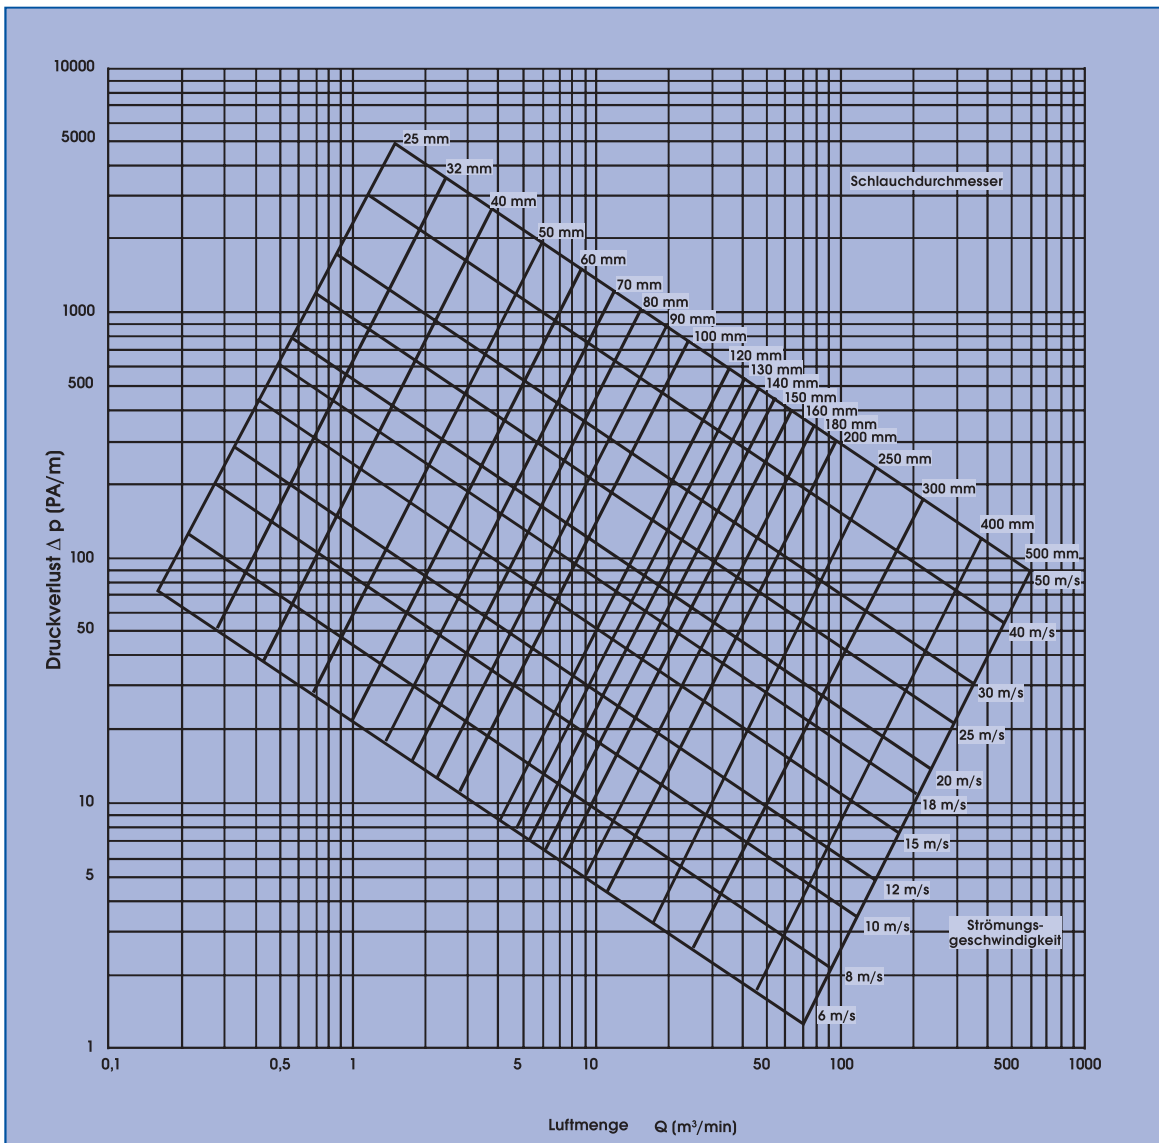

12.2

Druckverlustdiagramm Pressure-loss diagram

**Druckverlustdiagramm für leichte
und sehr flexible Schlauchkonstruktionen**
*Pressure-loss diagram for light weight
and very flexible ducting*

SCHAUBURG RUHRKUNSTSTOFF GMBH