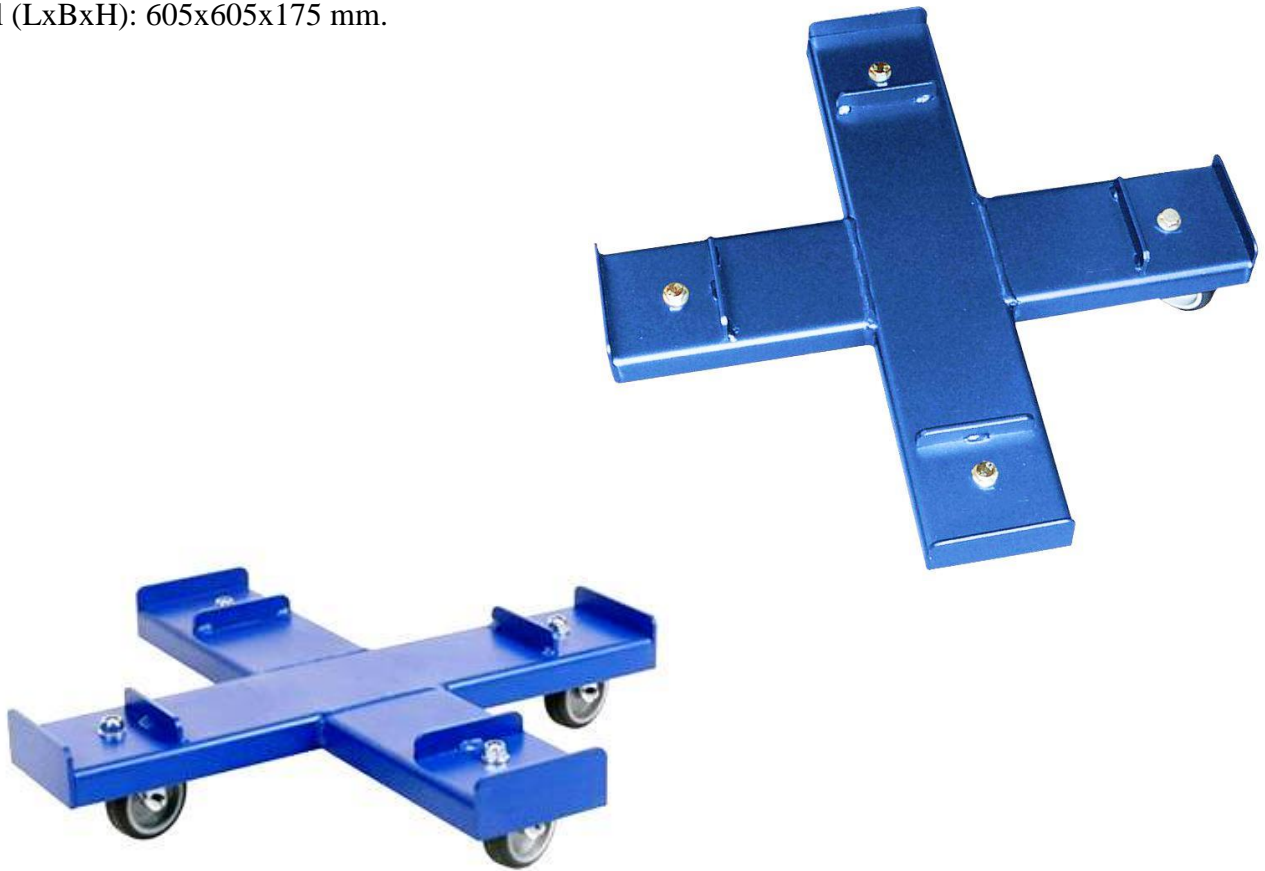

## Rullebund til tromler

Blålakeret 4-hjulet rullebund til tromler, der kan anvendes til både 1/4 og 1/1 ståltromler.

Rullebunden er nem og effektiv at anvende, da den er meget letløbende.

Max. Tromlemål for 1/1 tromler: 60,1 cm

Max. Tromlediameter for 1/4 tromler: 39,3 cm

Vægt: 7,4 kg

Mål (LxBxH): 605x605x175 mm.

De anførte informationer/tekniske data er baseret på producentens nuværende viden. Der tages forbehold for ændringer. Informationerne er i øvrigt omfattet af BG Burcharth A/S' gældende salgs- og leveringsbetingelser, hvortil der henvises.