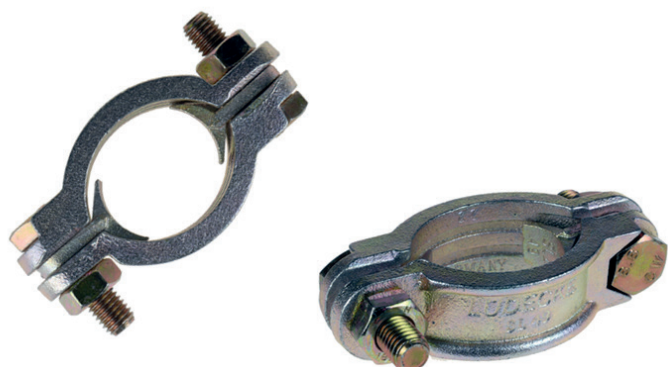

2-delte slangeklemmer

2-delte slangeklemmer i forzinket støbejern med bolte og løse tunger.

Varianter

Spændvidde mm	Produkt nr.	Båndbredde mm	Bolt str.
22 – 29	KLEMSL29	18	M8 x 30
28 – 34	KLEMSL34	-	M8 x 30
32 – 40	KLEMSL40	-	M10 x 35
39 – 49	KLEMSL49	23	M10 x 35
48 – 60	KLEMSL60	-	M10 x 45
60 – 76	KLEMSL76	25	M10 x 50
77 – 94	KLEMSL94	-	M12 x 50