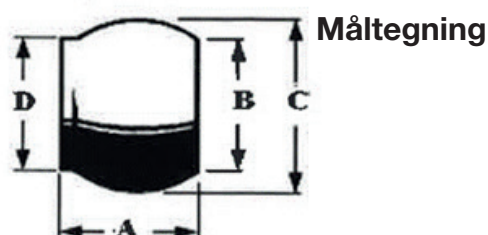

Bauer blændkugle - HAN

Bauer HAN blændkugle med lukkering.
Galvaniseret.

Varianter

Produkt nr.	Beskrivelse	D mm	A mm	B mm	C mm
BAUR0120	HAN, blændkugle m/ lukkering	50	54	52	70
BAUR0121	HAN, blændkugle m/ lukkering	76	74	78	98
BAUR0122	HAN, blændkugle m/ lukkering	89	87	90	120
BAUR0123	HAN, blændkugle m/ lukkering	108	105	111	144
BAUR0124	HAN, blændkugle m/ lukkering	133	97	135	160
BAUR0125	HAN, blændkugle m/ lukkering	159	119	154	180
BAUR0126	HAN, blændkugle m/ lukkering	194	127	200	230

Bauer lukkering

Bauer lukkering. Galvaniseret.

Varianter

Produkt nr.	Beskrivelse	Dim. mm	Indv. mm	Udv. mm	Længde mm
BAUR0010	Lukkering	50	62	132	174
BAUR0011	Lukkering	76	87	189	225
BAUR0012	Lukkering	89	111	204	252
BAUR0013	Lukkering	108	132	234	265
BAUR0014	Lukkering	133	150	263	301
BAUR0015	Lukkering	159	170	300	311
BAUR0016	Lukkering	194	221	362	315